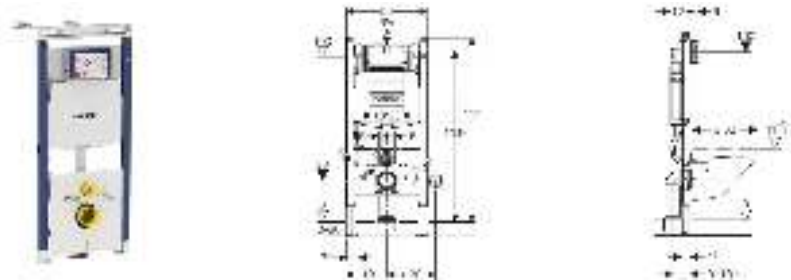

Geberit Duofix монтажный комплект Платтенбау для подвесного унитаза, H112, клавиши Sigma, 12 см (UP 320)

Цель применения

- Для унитазов с межосевым расстоянием под крепежные шпильки 18 см или 23 см
- Для скрытой установки в гипсокартонной перегородке или на капитальной стене с облицовкой панелями (гипсовыми или деревянными)
- Для унитазов с межосевым расстоянием под крепежные шпильки 18 см или 23 см
- Для подсоединения Geberit AquaClean

Характеристики

- Смывной бачок скрытого монтажа UP320 с фронтальным управлением
- Двойной смыв посредством смывной клавиши Geberit Sigma20, Sigma50, Sigma01, Twist или Bolero
- Смыв/стоп со смывными клавишами Sigma10, Mambo или Tango
- Регулируемый объем смыва
- При заводской установке возможен немедленный последующий смыв
- Бачок скрытого монтажа для установки и ремонта без применения инструментов
- Защитная коробка окна обслуживания монтируется и обрезается по размеру без применения инструментов
- Защитная крышка предохраняет окно технического обслуживания от влажности и загрязнений
- Звукопоглощающие приводные штанги, для быстрой регулировки без применения инструментов
- Бачок скрытого монтажа, полностью герметизированный от попадания конденсата
- Универсальный подвод воды совместим с MerlaFix, монтируется и эксплуатируется без применения инструментов
- Гибкая подводка для углового запорного вентиля прикручивается без применения инструментов
- Самонесущая конструкция
- Рама с С-образным профилем 4/4 см
- Рама порошковой окраски, синий ультрамарин
- Возможно использование с подвесным унитазом при малой контактной поверхности с принадлежностями
- Подвод воды по центру сзади или сверху